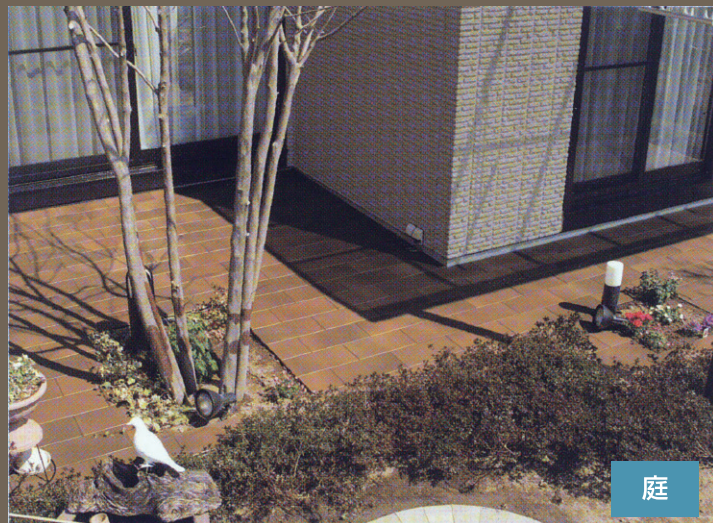

## ●使用実例

バルコニー（特殊貼り）

庭

改修後

改修前

長期間、雨水や日光に晒され劣化したベランダもこの通り！見た目だけでなく性能的にも飛躍的にUPします。

## ●カラーバリエーション

※印刷物のため、実際の色と異なって見える場合がございます。ご了承ください。

アンティーク

ソフトグレー

ソフトベージュ

ノーブルホワイト