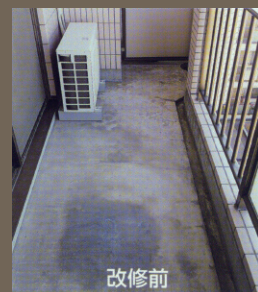

## ●使用実例

バルコニー（特殊貼り）

庭

改修後

改修前

長期間、雨水や日光に晒され劣化したベランダもこの通り！見た目だけでなく性能的にも飛躍的にUPします。

## ●カラーバリエーション

※印刷物のため、実際の色と異なって見える場合がございます。ご了承ください。

アンティーク

ソフトグレー

ソフトベージュ

ノーブルホワイト