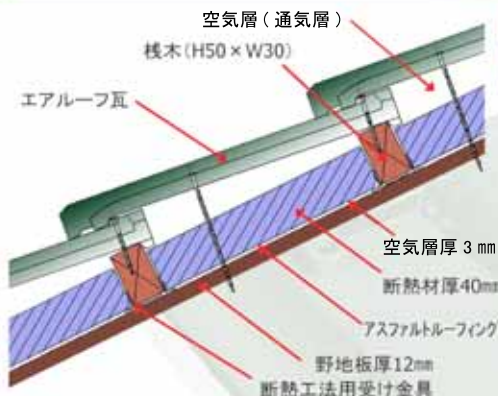

Roof On Dream

Fuji Roof Tiles

富士スレート株式会社

屋根外断熱工法

エアーフ・インシュレーションシステムは、屋根下地材である野地板及び防水シートの外側を受金具と椽木を用い断熱施工し、瓦屋根材を葺く工法であり、断熱性、遮熱性、防露性、及び建築部材の耐久性を高める面において、最も効果的な断熱工法です。

屋根外断熱工法

Air-roof insulation system

断熱材 25 mmタイプ

断熱材 40 mmタイプ

エアーフ・インシュレーションシステムは、断熱材 25 mmタイプと 40 mmタイプの2パターンをご用意。

エアーフ・インシュレーションシステムは、断熱材を野地板や防水シートの外側に取付ける工法であり、室内や小屋裏空間はもちろんの、主要構造部材や野地板、防水シートごと包み込むため、天井断熱や屋根内断熱に比べ優れた性能を示します。

バリューポイント① 断熱性・遮熱性

建物上部からの日射熱や寒気を外部近くでガードし、室内の温度変化を小さく抑え、より快適な居住環境を作ると共に、遮熱効果や省エネルギー効果を高めます。