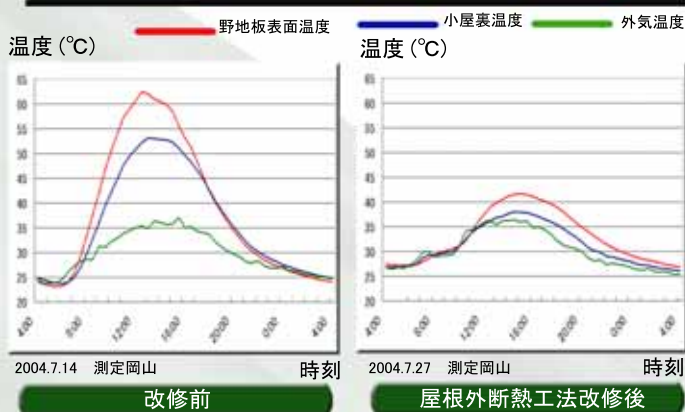

Roof On Dream

Fuji Roof Tiles

富士スレート株式会社

屋根外断熱工法

エアーフ・インシュレーションシステムは、屋根下地材である野地板及び防水シートの外側を受金具と椽木を用い断熱施工し、瓦屋根材を葺く工法であり、断熱性、遮熱性、防露性、及び建築部材の耐久性を高める面において、最も効果的な断熱工法です。

屋根外断熱工法

Air-roof insulation system

断熱材 25 mmタイプ

断熱材 40 mmタイプ

エアーフ・インシュレーションシステムは、断熱材 25 mmタイプと 40 mmタイプの2パターンをご用意。

エアーフ・インシュレーションシステムは、断熱材を野地板や防水シートの外側に取付ける工法であり、室内や小屋裏空間はもちろんの、主要構造部材や野地板、防水シートごと包み込むため、天井断熱や屋根内断熱に比べ優れた性能を示します。

バリューポイント① 断熱性・遮熱性

建物上部からの日射熱や寒気を外部近くでガードし、室内の温度変化を小さく抑え、より快適な居住環境を作ると共に、遮熱効果や省エネルギー効果を高めます。

バリューポイント② 防露性・耐久性

野地板等での結露の発生を抑え、野地板や下地木材等を腐りにくくします。野地板や防水シート等の温度変化を小さく抑え、熱劣化を軽減します。

バリューポイント③ コストパフォーマンス

単純な構成と施工性の良さにより、コストパフォーマンスが高く、高価な外断熱工法が比較的リーズナブルに導入することが出来ます。

屋根外断熱工法のお勧め

1. ロフトや小屋裏空間を利用される場合

● 屋根内断熱工法は、内部結露による被害の危険性大。

2. 屋根の断熱性(遮熱性)を更に高めたい場合

● 屋根外断熱と天井断熱、及び、小屋裏換気(棟涼)の併用が効果的です。

通常の標準的工法

屋根外断熱工法改修後の小屋裏の温度測定

同質換気棟【棟涼】の併用

同質換気棟瓦システム【棟涼】を併用すれば、更に効果的な断熱性を発揮すると共に換気はもちろん結露防止にも効果的です。棟涼の併用を強くお勧めします。

Air Roof
ハイブリッド瓦エアーフシリーズ