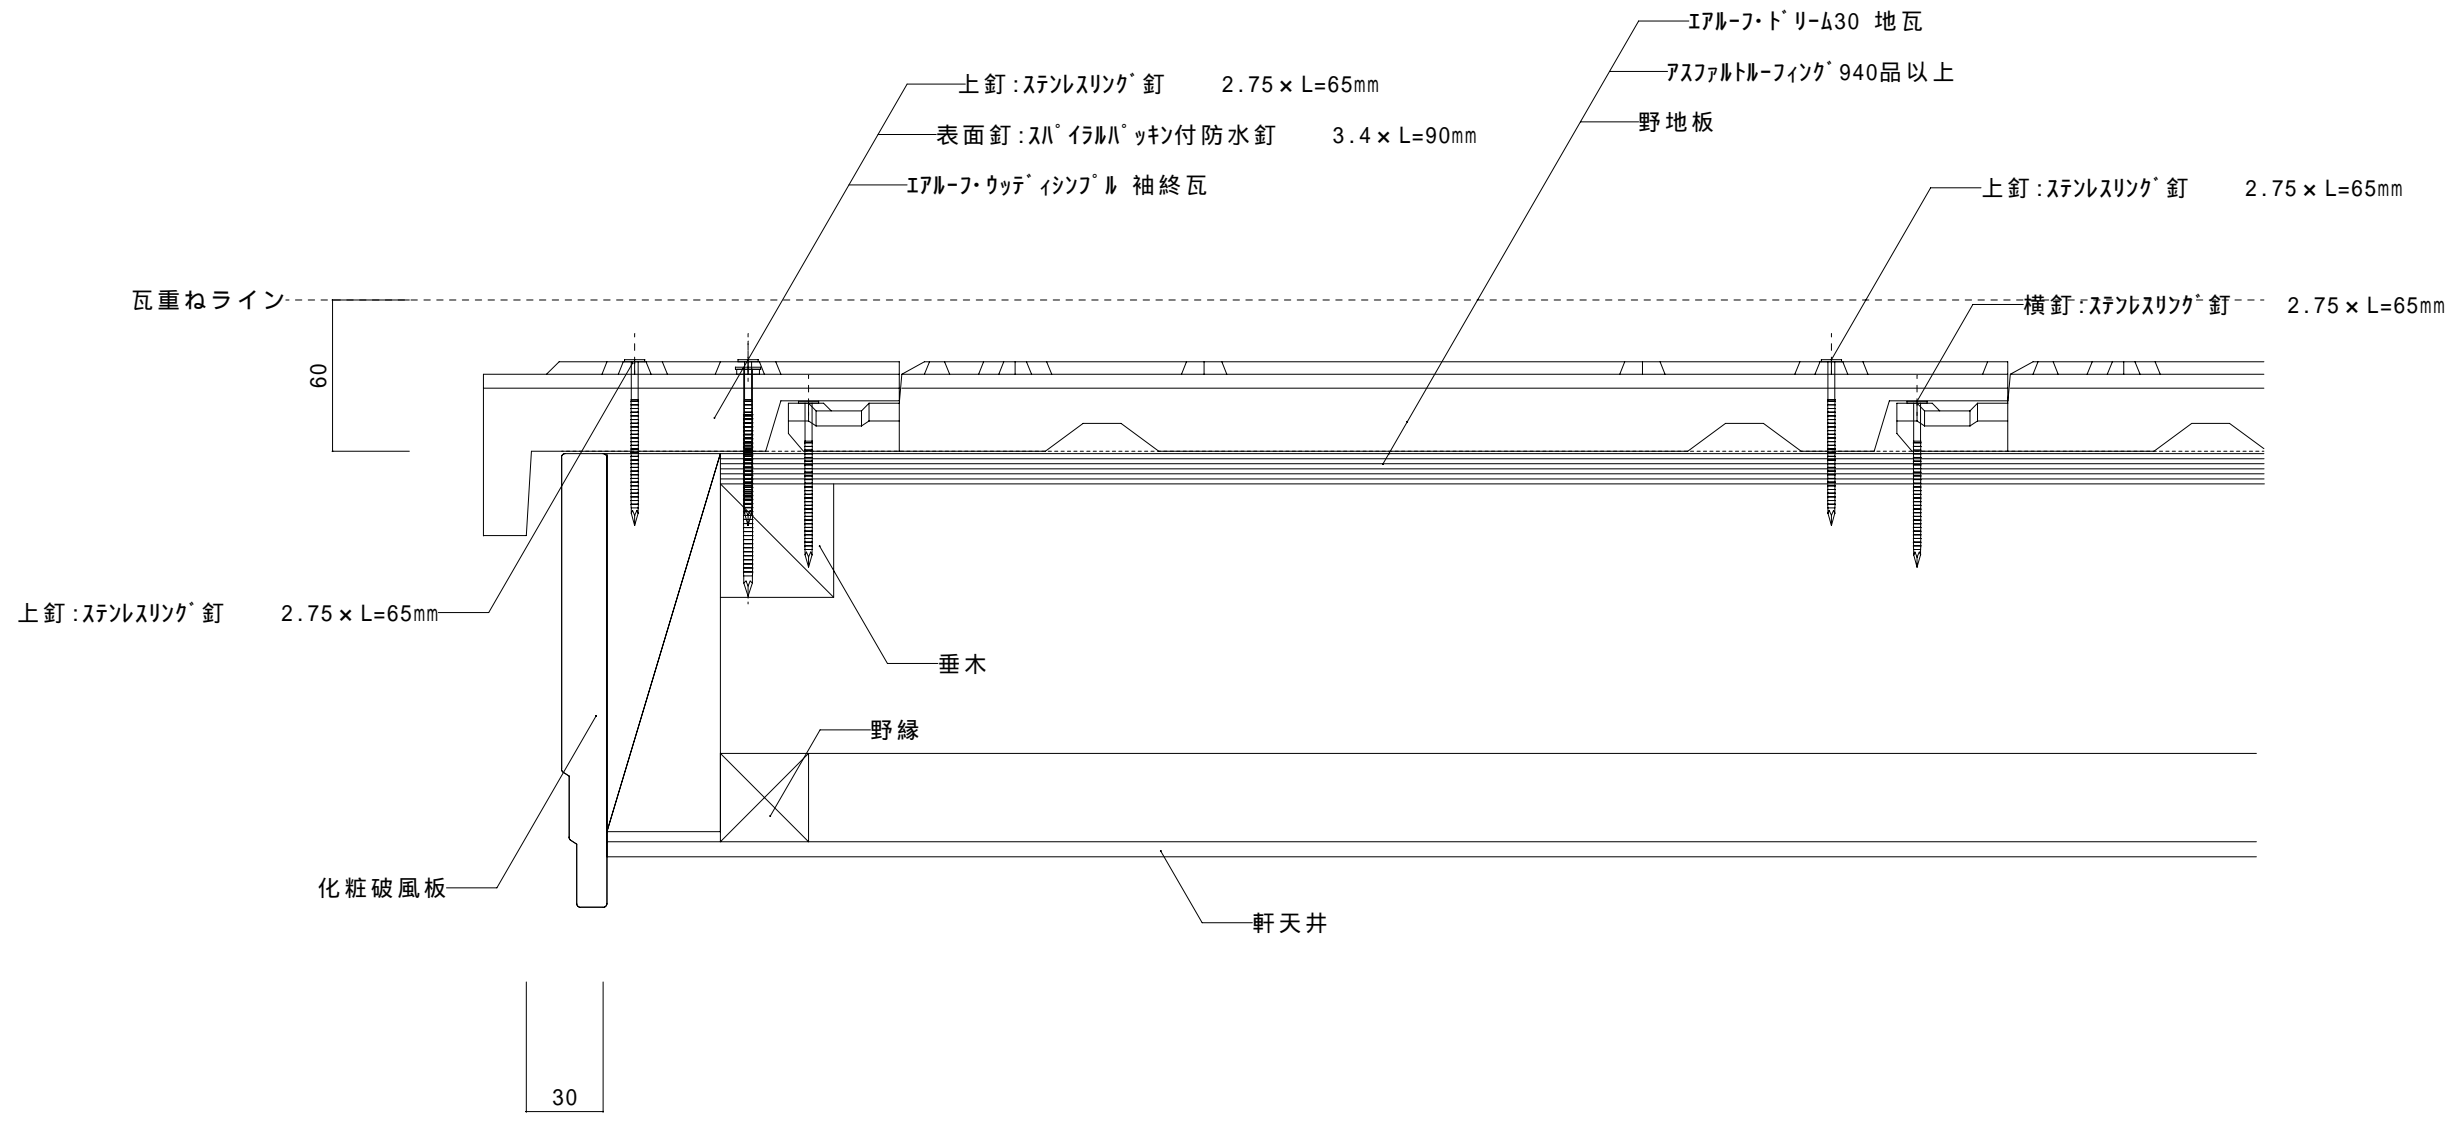

改訂日	改訂内容
特記事項	

納入先		ファイル名		グループ		屋根材	エアルフウッテ イソフ ル	富士スレート株式会社		
名称		図番		尺度	1 / 3	屋根勾配		設計	製図	検印
図名	エアルフウッテ イソフ ル 袖左納まり図〔シ板-化粧破風板仕様〕			作成日		部位	袖終			

改訂日	改訂内容
特記事項	

納入先		ファイル名		グループ		屋根材	エアロ-フ・ウッテ' イソフ' ル	富士スレート株式会社		
名称		図番		尺度	1 / 3	屋根勾配		設計	製図	検印
図名	エアロ-フ・ウッテ' イソフ' ル 袖左納まり図〔化粧破風板仕様〕			作成日		部位	袖終			