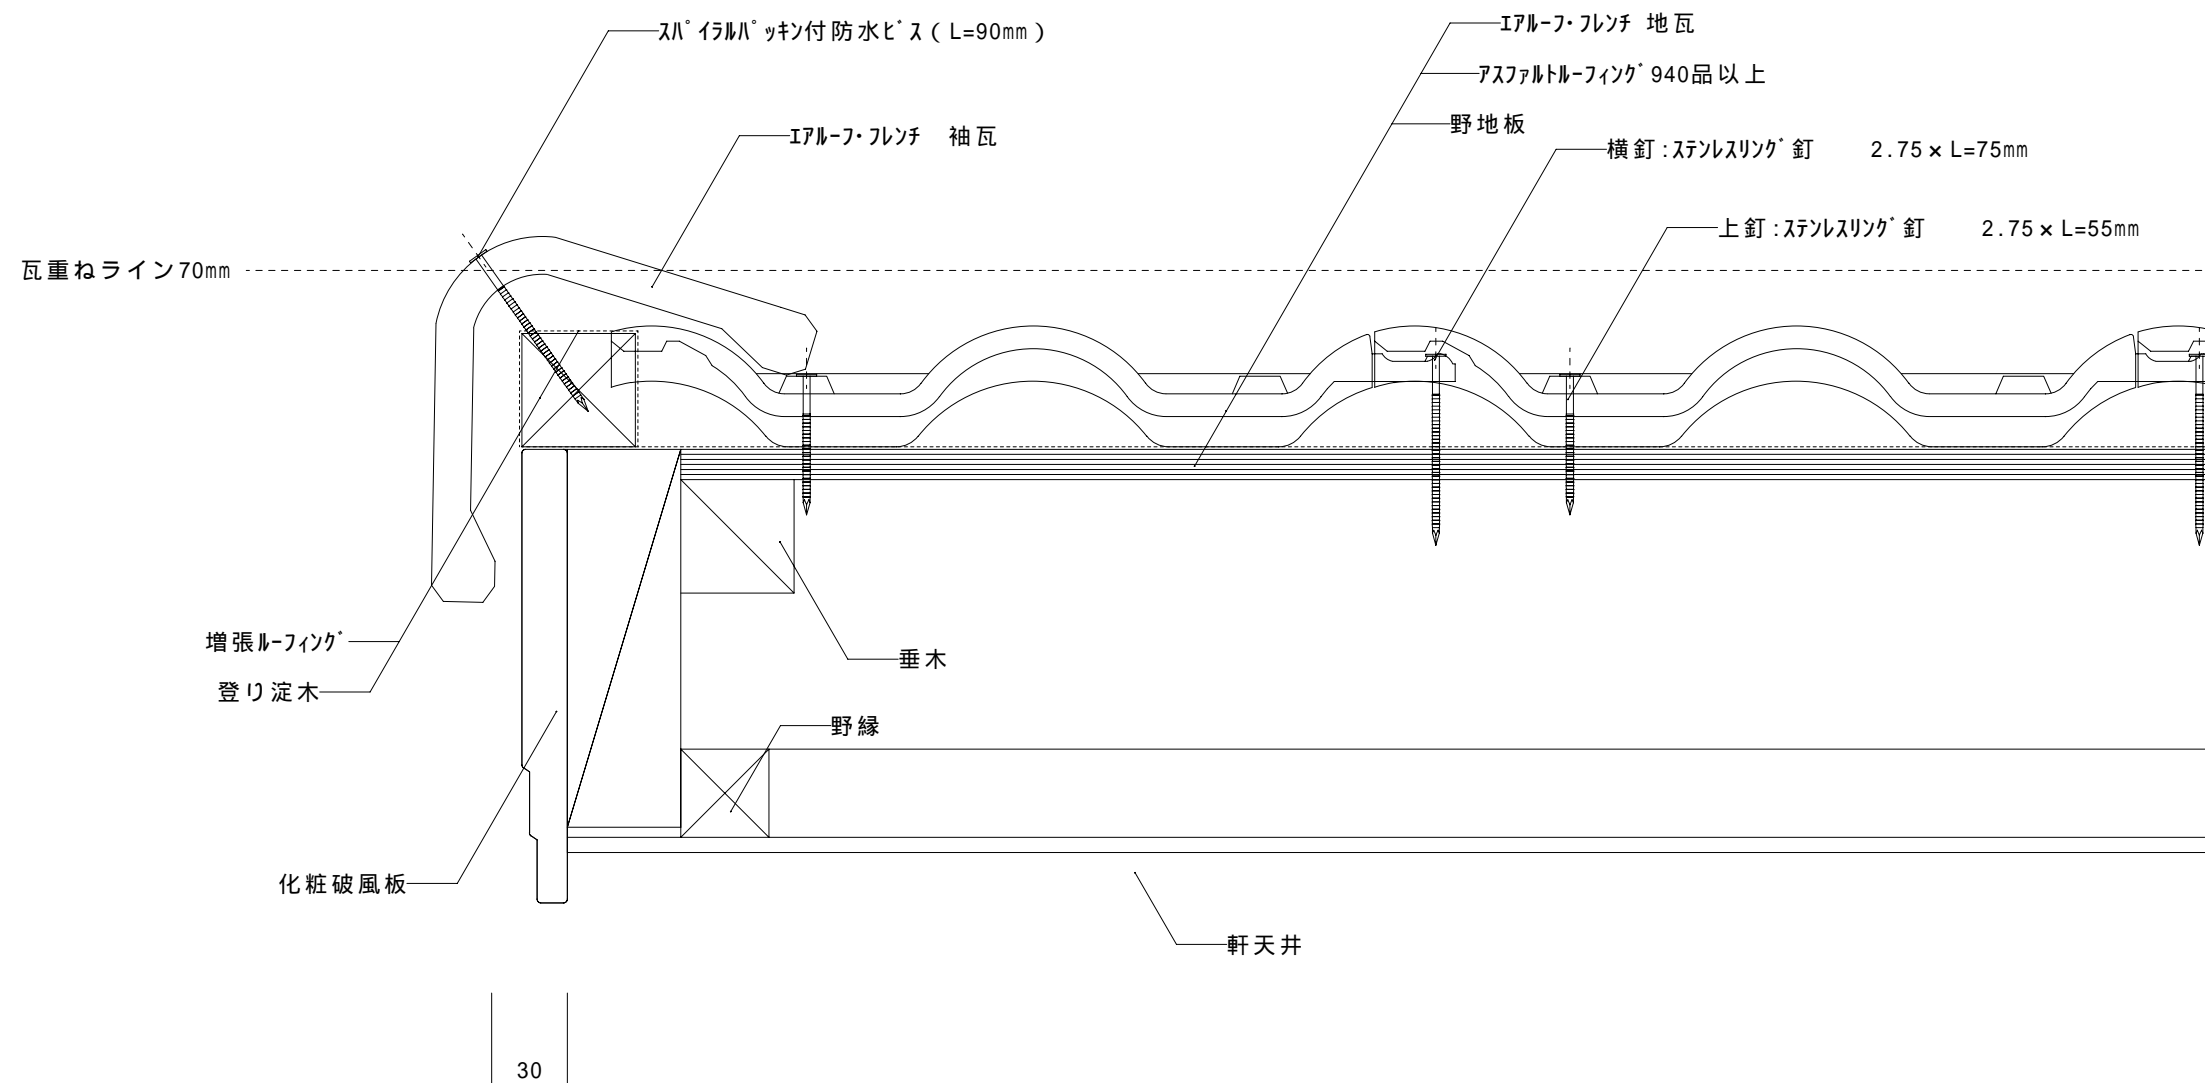

改訂日	改訂内容
特記事項	

納入先		ファイル名	グループ	屋根材	エアルフレンチ	富士スレート株式会社		
名称		図番	尺度 1 / 3	屋根勾配		設計	製図	検印
図名	エアルフレンチ 袖納まり図 [シ板 - 化粧破風板仕様]			作成日	部位	袖		

改訂日	改訂内容
特記事項	

納入先		ファイル名	グループ	屋根材	エアルフレンチ	富士スレート株式会社		
名称		図番	尺度 1 / 3	屋根勾配		設計	製図	検印
図名	エアルフレンチ 袖納まり図 [化粧破風板仕様]			作成日	部位	袖		