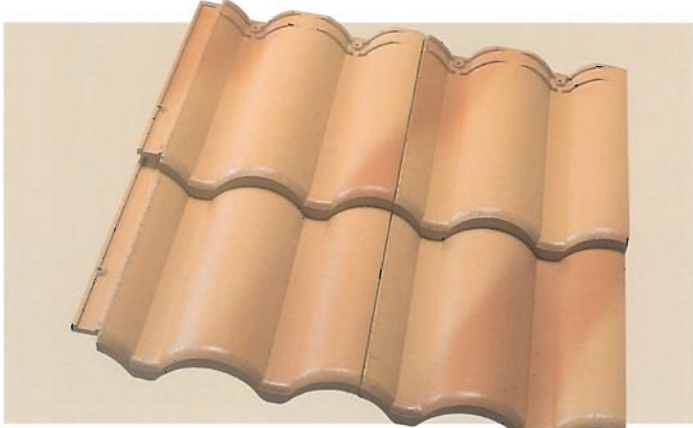

彩彩彩
彩彩彩
彩彩彩

IRODORI SERISE

エアルーフ・プロヴァンスS

気分は南フランス *プロヴァンスS*

瓦色：サントレル

色調は印刷のため実際とは異なります。商品改良のため予告なくバリエーションを変更する場合があります。

プロヴァンス

プロヴァンスエージング

サンマリノ

ローザンヌ

オプション色 (受注後2週間)

アイル

フルーランス

サントレル

マルガタ