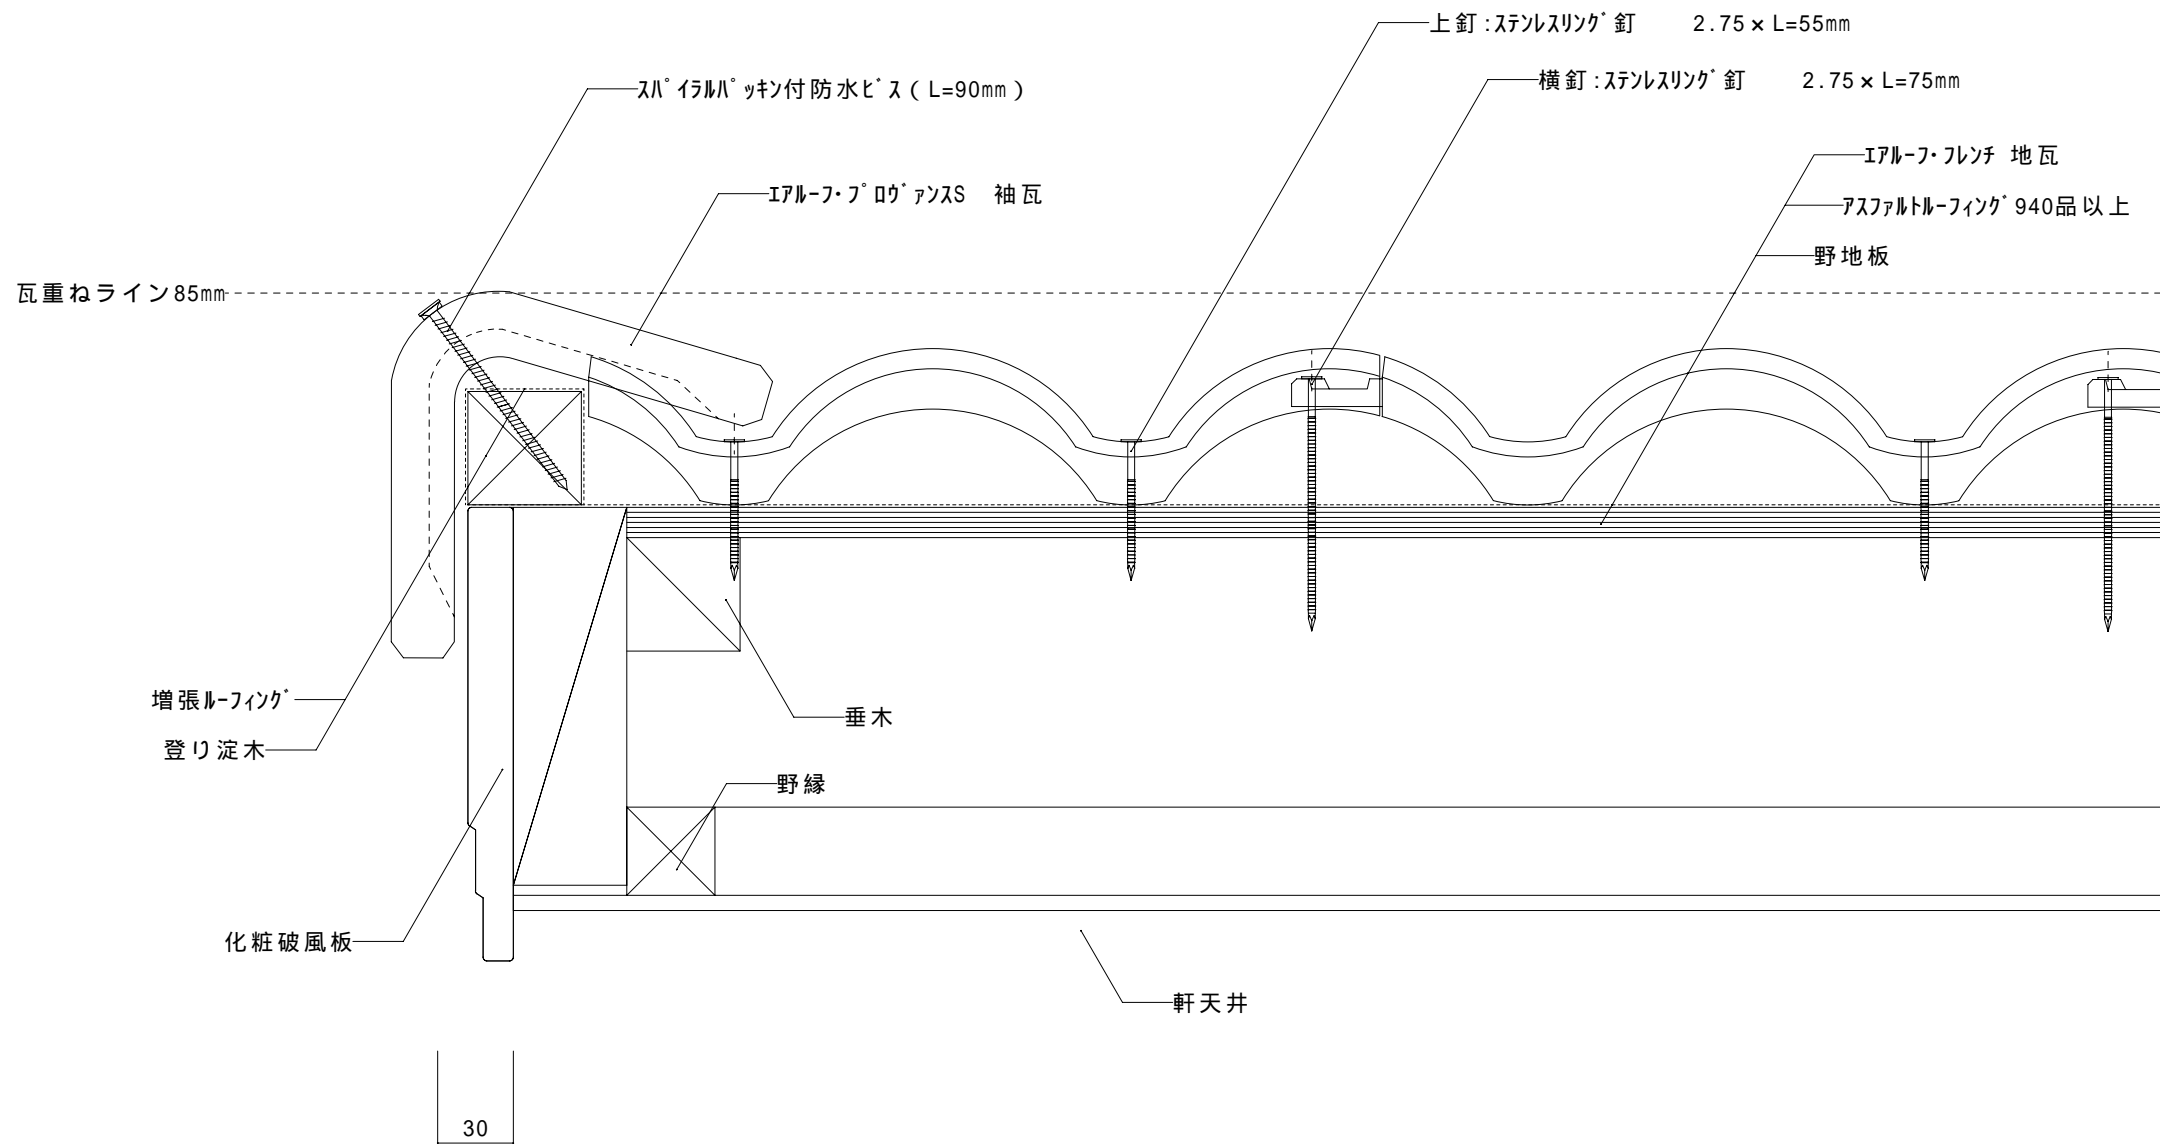

改訂日	改訂内容
特記事項	

納入先		ファイル名		グループ		屋根材	ア'ル-フ'ロウ'ァ'ンス	富士スレート株式会社		
名称		図番		尺度	1 / 3	屋根勾配		設計	製図	検印
図名	ア'ル-フ'ロウ'ァ'ンス 袖納まり図 [シ'板 - 化粧'破'風'板仕'様]			作成日		部位	袖			

改訂日	改訂内容
特記事項	

納入先		ファイル名	グループ	屋根材	エアルフレンチ 袖	富士スレート株式会社		
名称		図番	尺度 1 / 3	屋根勾配		設計	製図	検印
図名	エアルフレンチ 袖納まり図 [化粧破風板仕様]			作成日		部位	袖	